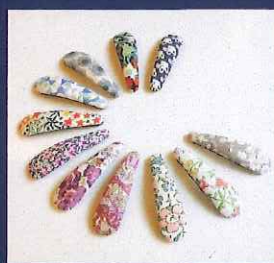

クリスマス
フレッシュリース
(小学生～大人)
小さなお子様は親子で♪
15cm 1500yen

折って貼るだけ！
紙袋のような革袋
(小学中学年～大人)
手のひらサイズ 2000yen

リバティプリントの
くるみパッチンピン
(大人限定)
1個 500yen

サンタハウスを
飾りましょう
(小学生～大人)
小さなお子様は親子で♪
15cm 1000yen

その他 カラーセラピー FREE trial
おこさまのワークショップ待ち時間に♪ (ご予約不可)